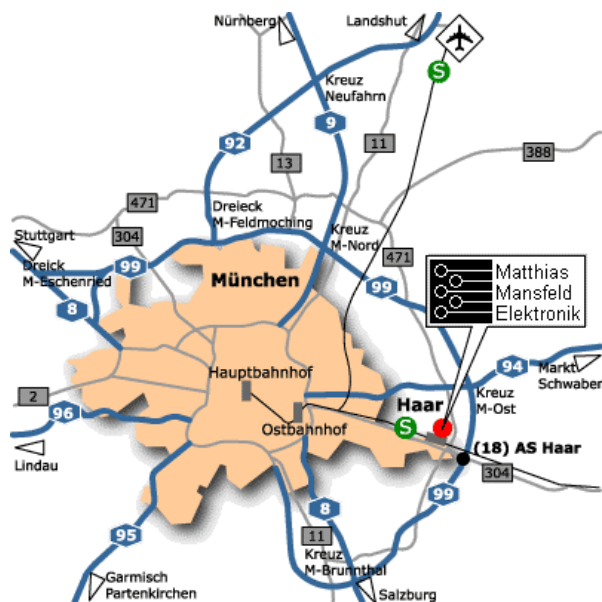

## Anfahrtsplan Neue Adresse ab Mai 2004!

Von der A99 Autobahnring München Ost  
oder B304 von Osten

- ↗ bei Ausfahrt Haar herausfahren
- ↗ B304 Richtung München folgen
- ↗ Nach Ortsbeginn 2. Ampel rechts in die Leibstraße

Aus der Stadt über B304/ Münchener Str.

- ↖ Nach Ortsbeginn 6. Ampel links in die Leibstraße

Ab hier einheitlich

- ↻ → Über „Minikreisell“, unter der Eisenbahnunterführung hindurch

- ↻ → Am nächsten Kreisverkehr (Lindenplatz) 1. Abfahrt, weiter der Leibstr. folgen

- ↖ Nächste Abzweigung (nach Bushäuschen) links in die Annelies-Kupper-Allee (Vorsicht auf querenden Radweg!)

- ↻ → Am nächsten Kreisverkehr (Ahrntaler Platz) nach  $\frac{3}{4}$ -Umrundung 3. Abfahrt in die Neithardtstraße

Das erste, gelbe Haus links, zweiter Eingang ist **Neithardtstraße 3.**