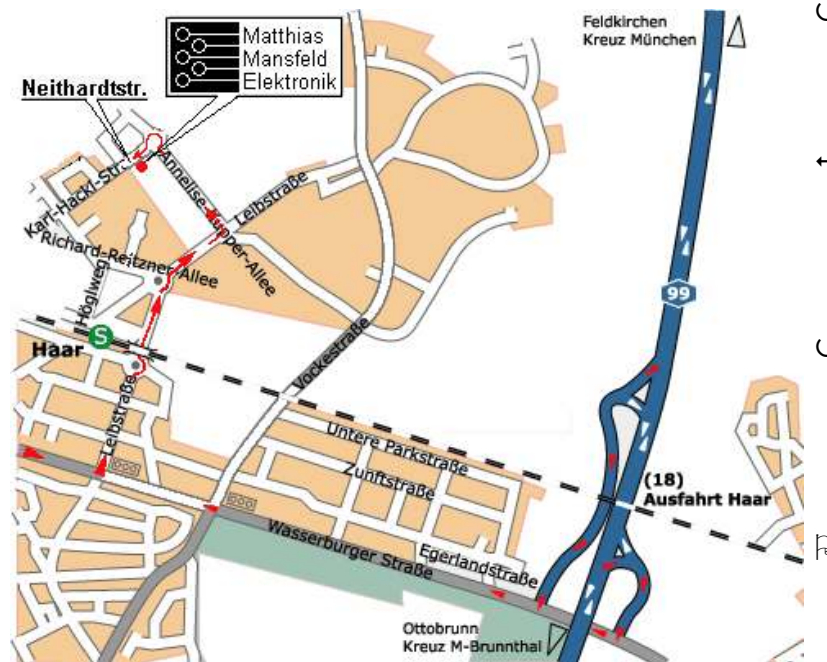

## Anfahrtsplan Neue Adresse ab Mai 2004!

Von der A99 Autobahnring München Ost  
oder B304 von Osten

- ↗ bei Ausfahrt Haar herausfahren
- ↗ B304 Richtung München folgen
- ↗ Nach Ortsbeginn 2. Ampel rechts in die Leibstraße

Aus der Stadt über B304/ Münchener Str.

- ↖ Nach Ortsbeginn 6. Ampel links in die Leibstraße

Ab hier einheitlich

- ↻ → Über „Minikreisell“, unter der Eisenbahnunterführung hindurch

- ↻ → Am nächsten Kreisverkehr (Lindenplatz) 1. Abfahrt, weiter der Leibstr. folgen

- ↖ Nächste Abzweigung (nach Bushäuschen) links in die Annelies-Kupper-Allee (Vorsicht auf querenden Radweg!)

- ↻ → Am nächsten Kreisverkehr (Ahrntaler Platz) nach  $\frac{3}{4}$ -Umrundung 3. Abfahrt in die Neithardtstraße

Das erste, gelbe Haus links, zweiter Eingang ist **Neithardtstraße 3.**